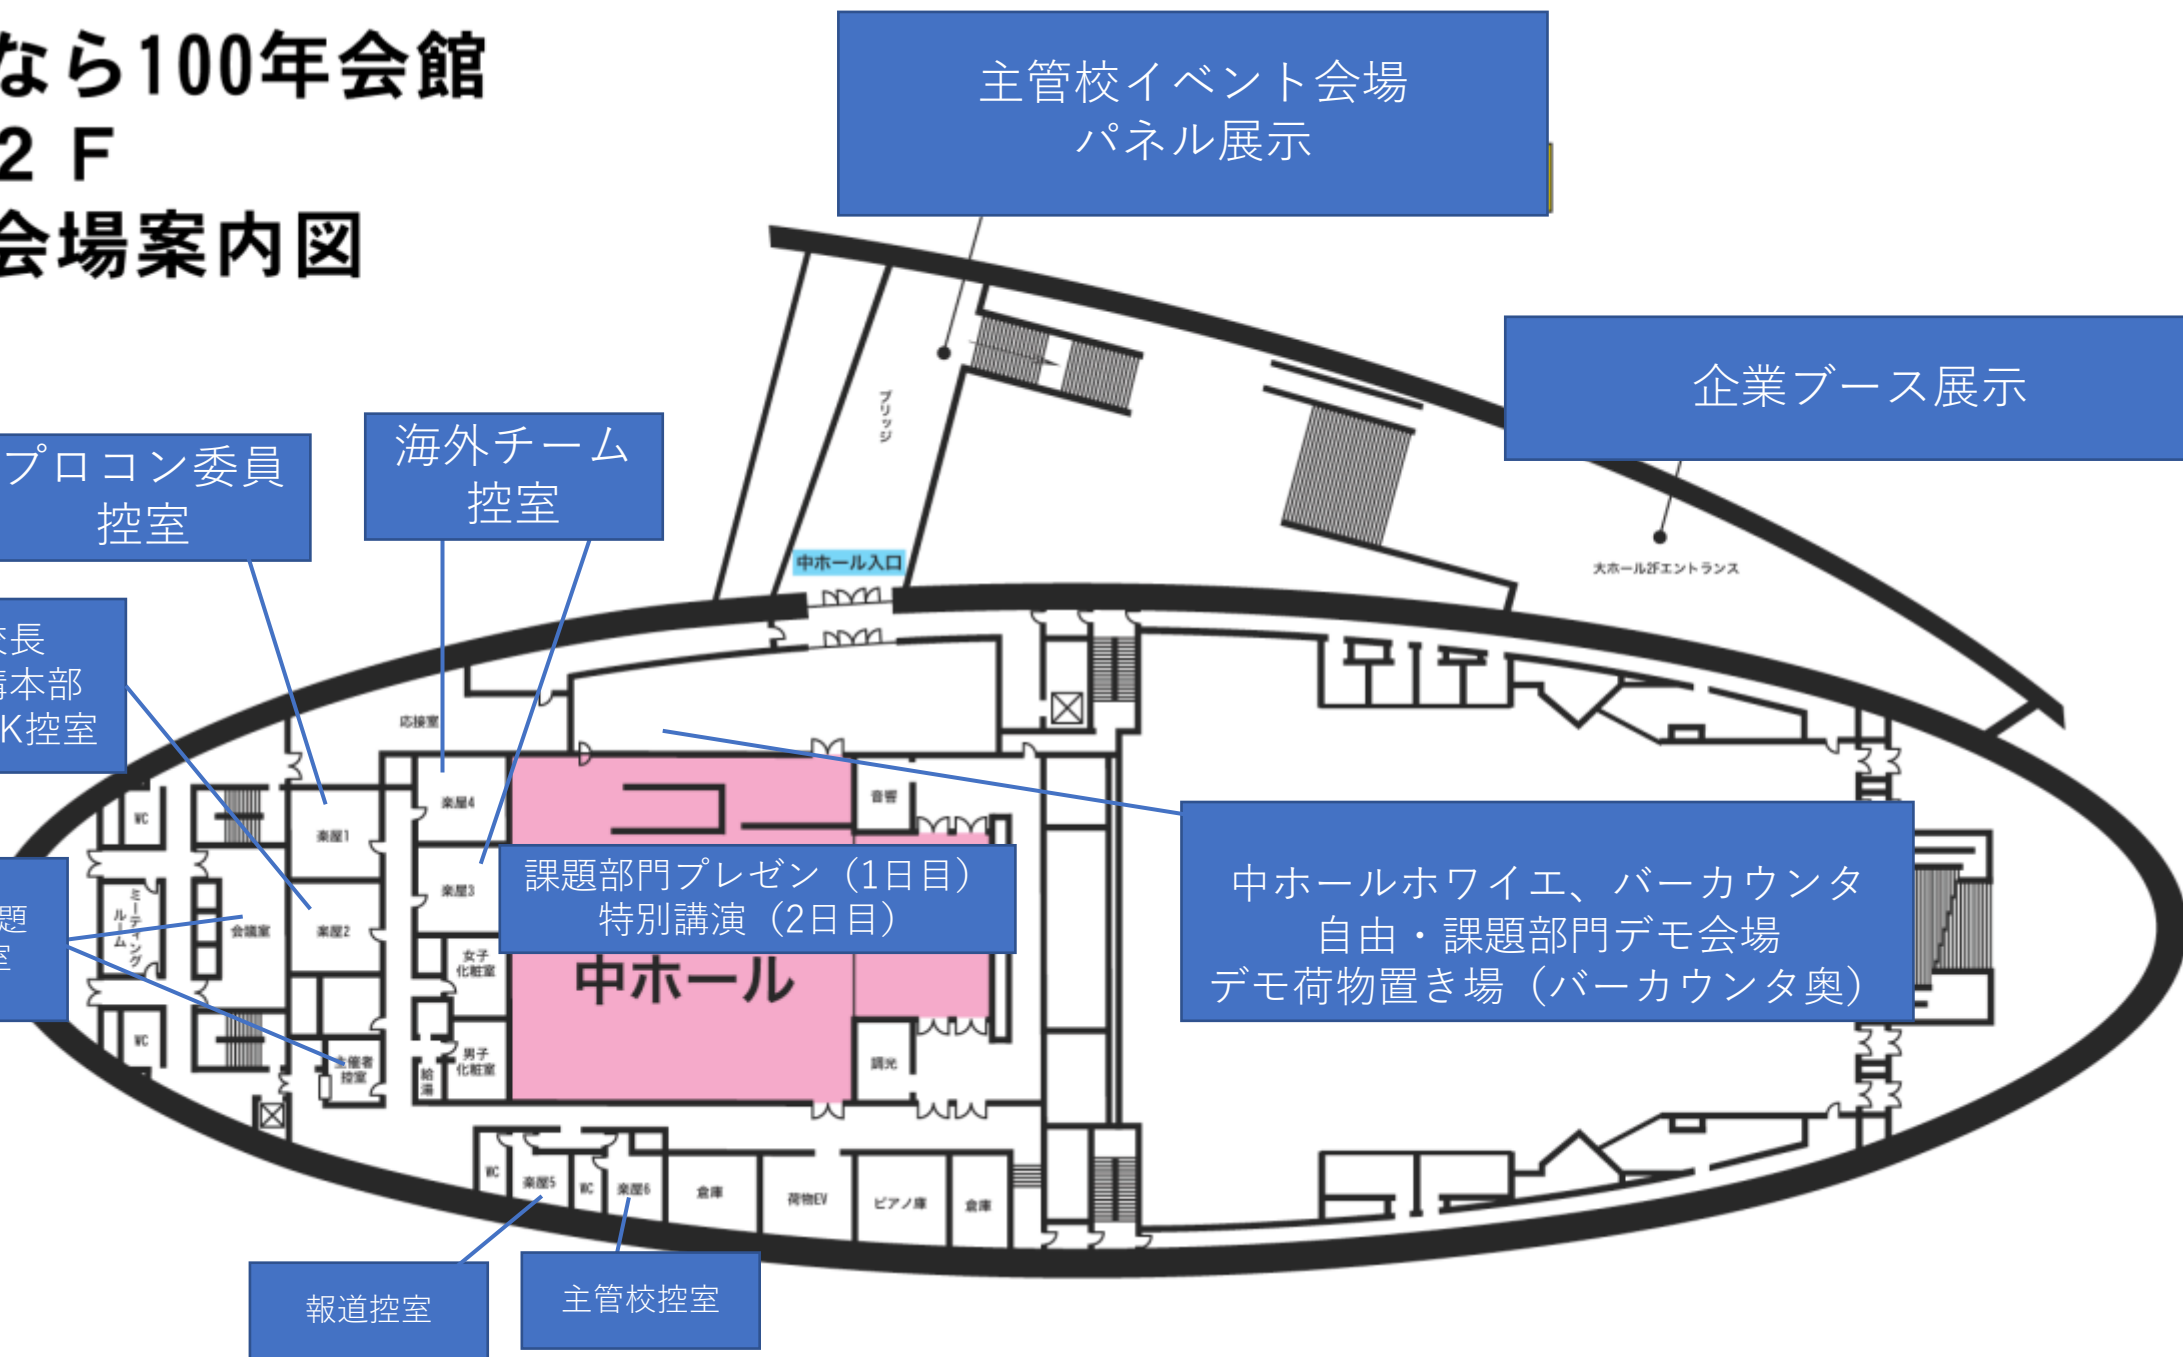

なら100年会館

1F

会場案内図

なら100年会館 2F 会場案内図

主管校イベント会場
パネル展示

企業ブース展示

プロコン委員
控室

海外チーム
控室

高専校長
高専機構本部
NAPROCK控室

自由・課題
審査員室

課題部門プレゼン（1日目）
特別講演（2日目）

中ホールホワイエ、バーカウンタ
自由・課題部門デモ会場
デモ荷物置き場（バーカウンタ奥）

報道控室

主管校控室

なら100年会館
地下1F
会場図