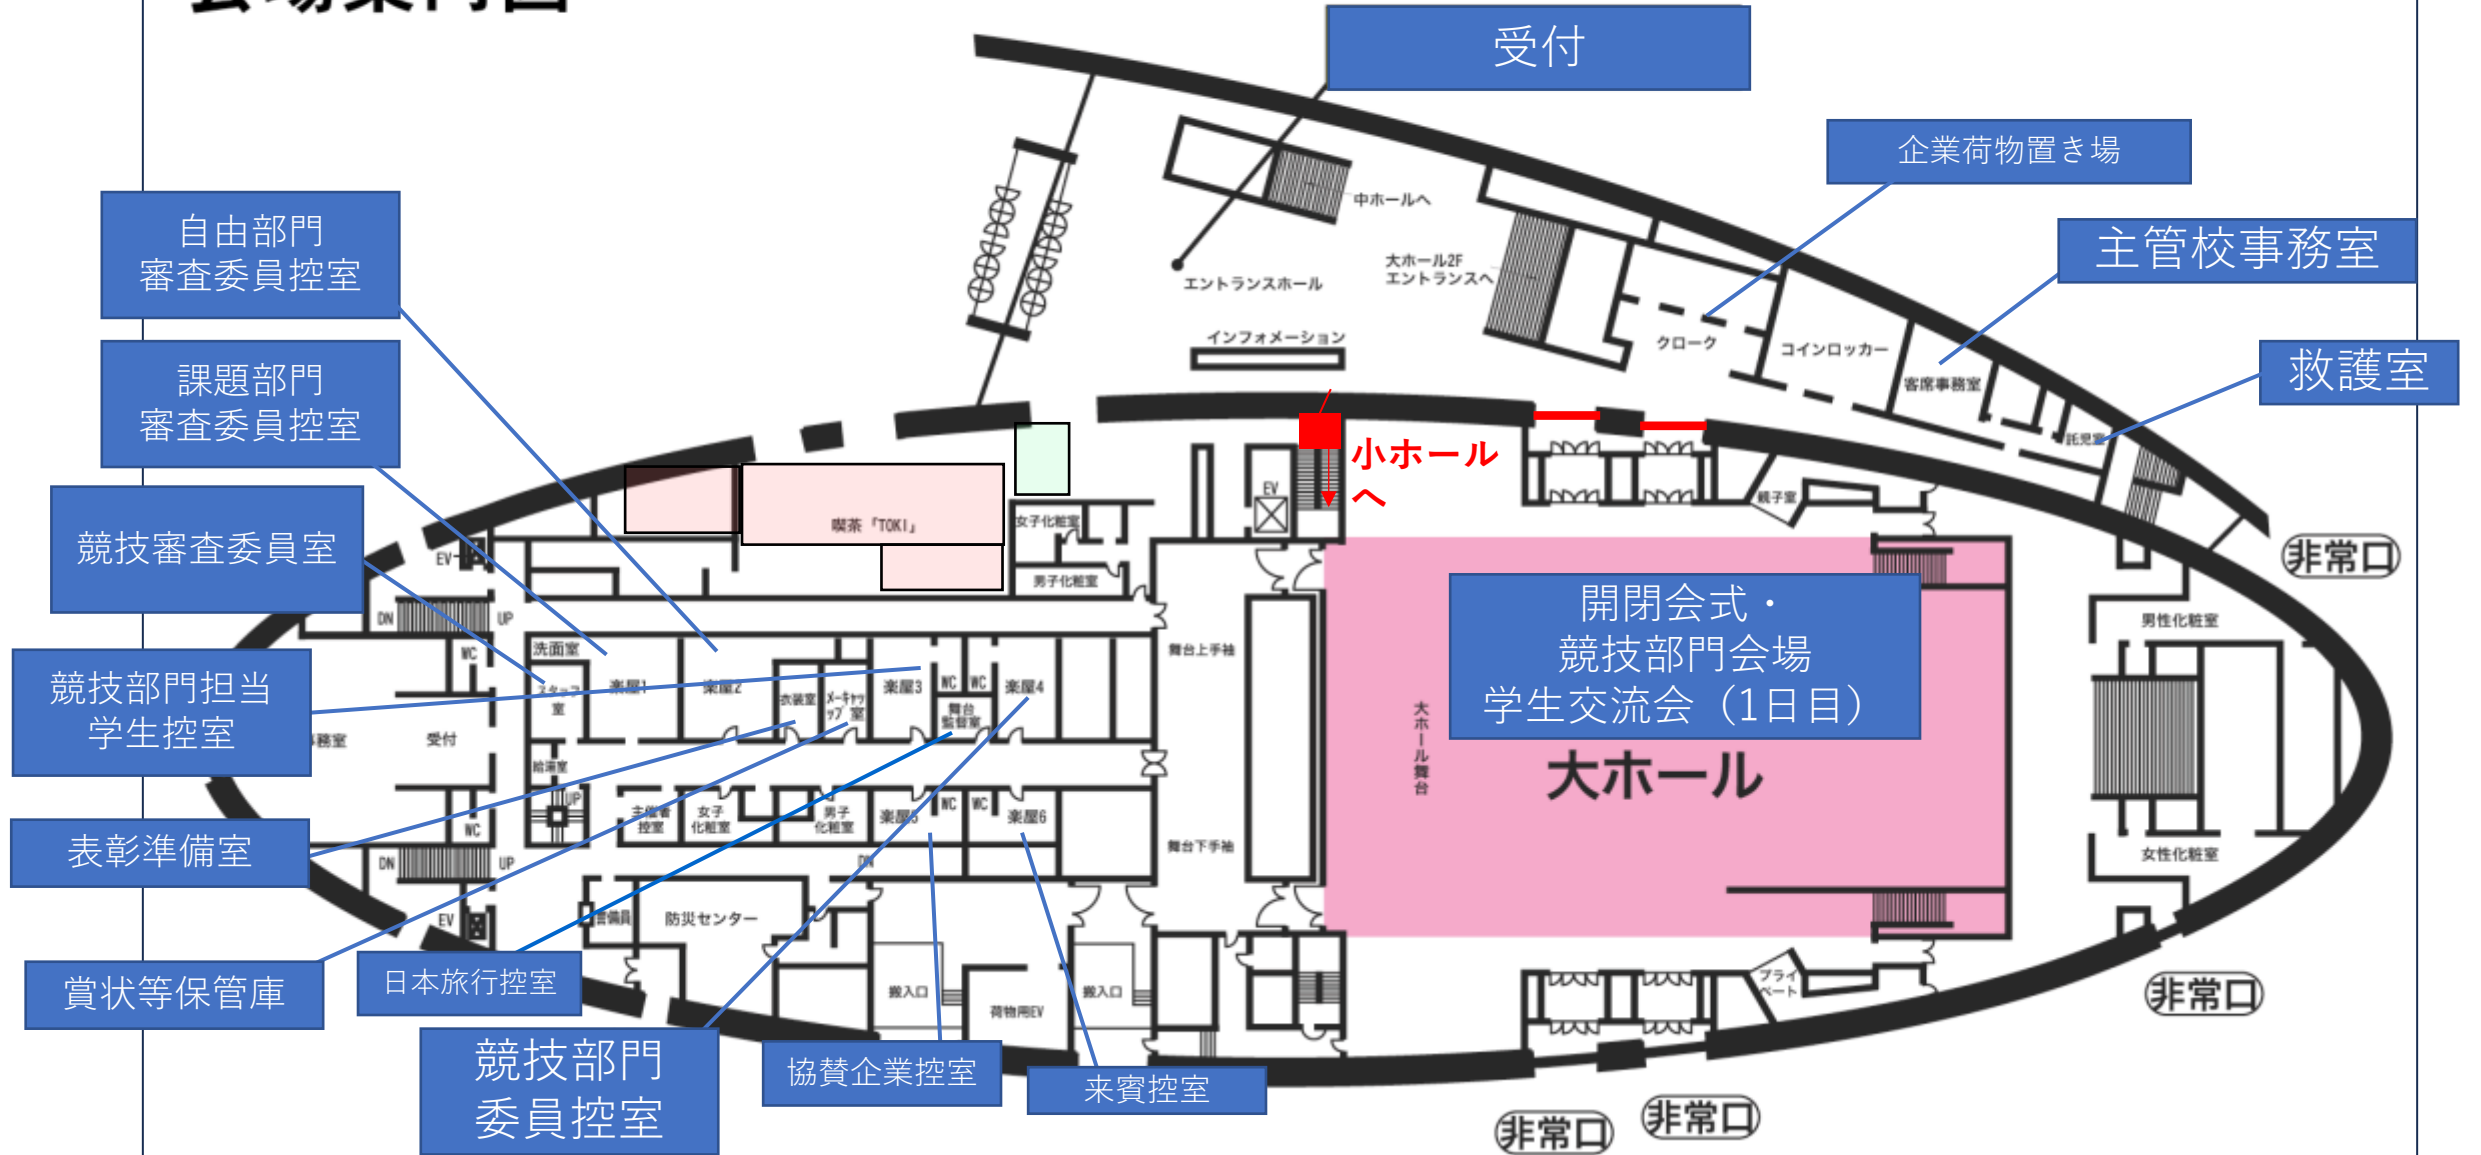

なら100年会館

1F

会場案内図

なら100年会館 2F 会場案内図

主管校イベント会場
パネル展示

企業ブース展示

プロコン委員
控室

海外チーム
控室

高専校長
高専機構本部
NAPROCK控室

自由・課題
審査員室

課題部門プレゼン（1日目）
特別講演（2日目）

中ホールホワイエ、バーカウンタ
自由・課題部門デモ会場
デモ荷物置き場（バーカウンタ奥）

報道控室

主管校控室

なら100年会館
地下1F
会場図